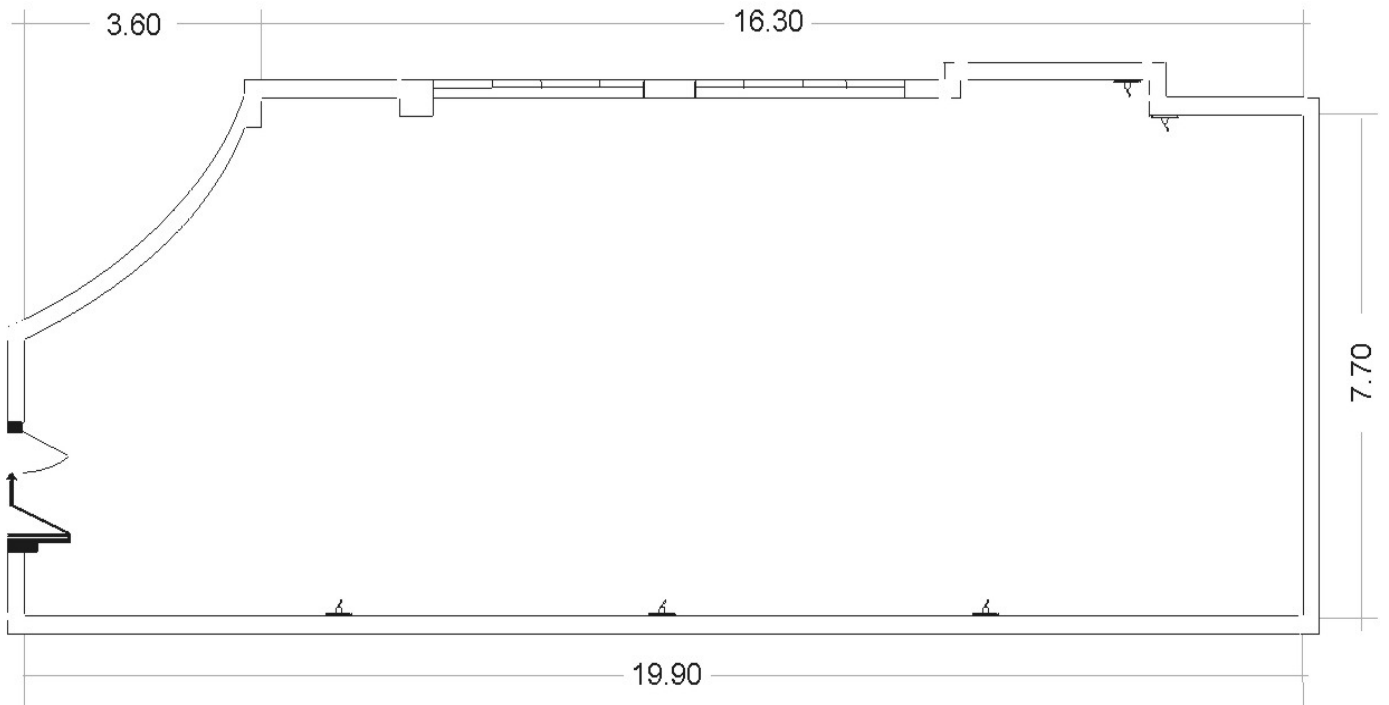

Salón América

Capacidad

Auditorio

120

En U

40

En Aula

90

Referencias

Superficie

145 m²

Altura

2,60 mts.

Cantidad de
tomas

5 ()