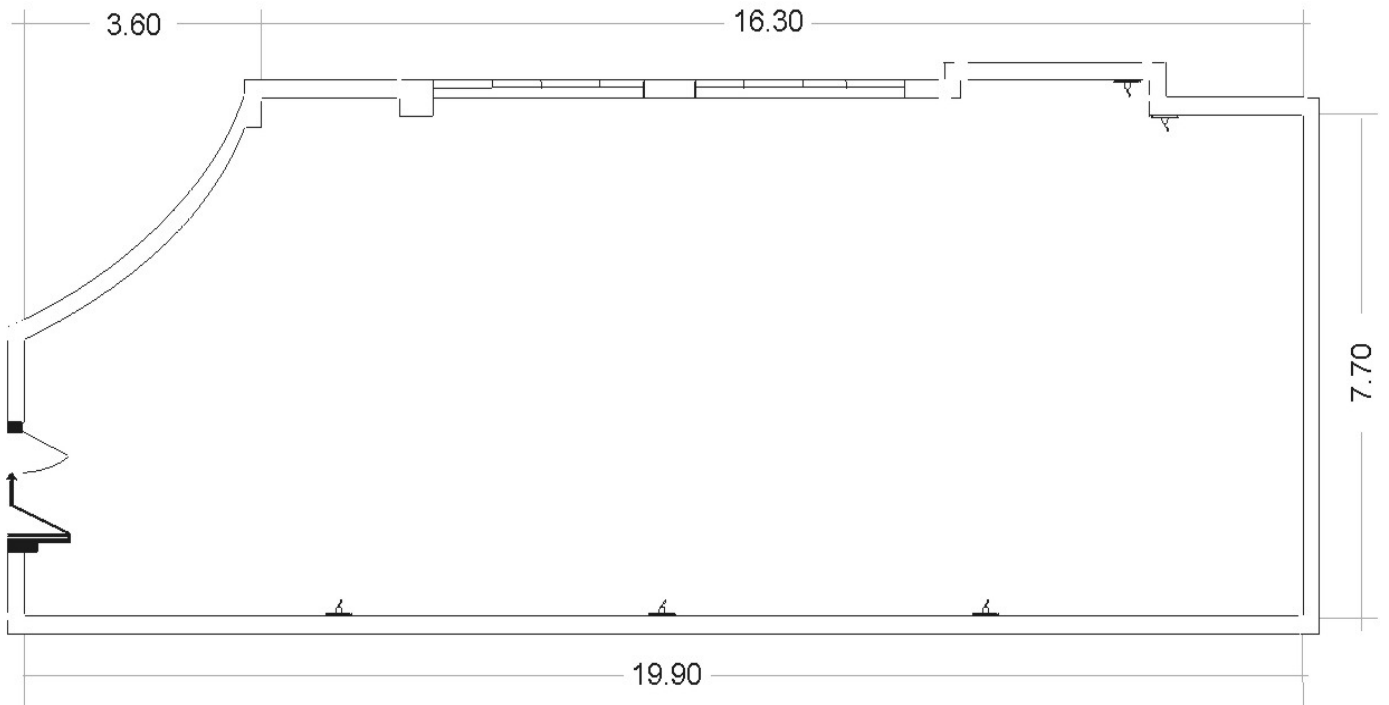

Salón América

Capacidad

Auditorio

120

En U

40

En Aula

90

Referencias

Superficie

145 m²

Altura

2,60 mts.

Cantidad de tomas

5 ()